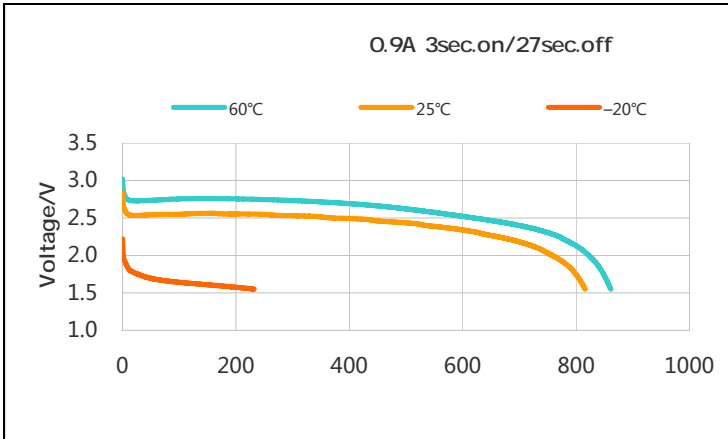

		3.0V
		14.5mm
		25.0mm
		9.0g
		850mAh
		1mA
		2.0V
		800mA
		1500mA
	40	70 *

* -20 +60

 :

 100