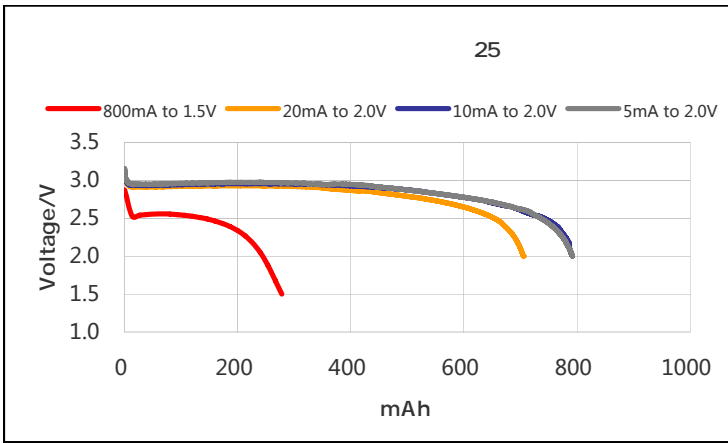

		3.0V
		14.5mm
		25.0mm
		9.0g
		850mAh
		1mA
		2.0V
		800mA
		1500mA
	40	70 *

* -20 +60

 :

 100