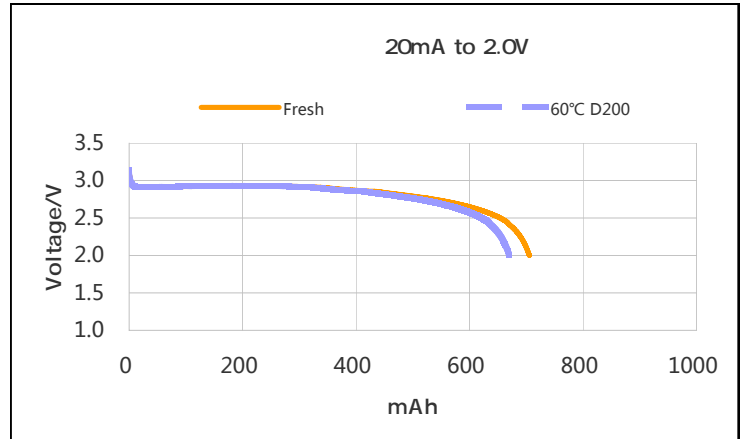

		3.0V
		14.5mm
		25.0mm
		9.0g
		850mAh
		1mA
		2.0V
		800mA
		1500mA
	40	70 *

* -20 +60

 :

 100