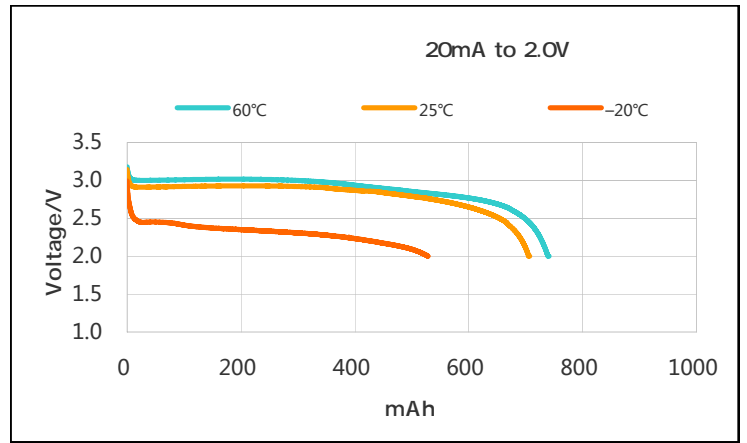

		3.0V
		14.5mm
		25.0mm
		9.0g
		850mAh
		1mA
		2.0V
		800mA
		1500mA
	40	70 *

* -20 +60

 :

 100