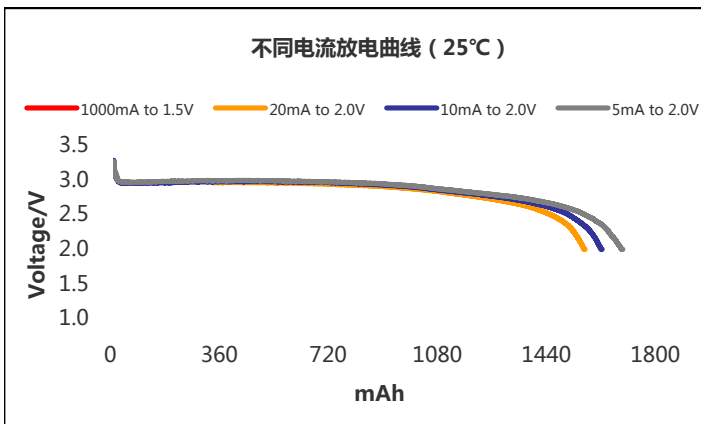

		3.0V
		17.0mm
		34.5mm
		16.5g
		1600mAh
		1mA
		2.0V
		1000mA
		3000mA
		40 70 *

\*                      -20    +60  
 :  
                          100