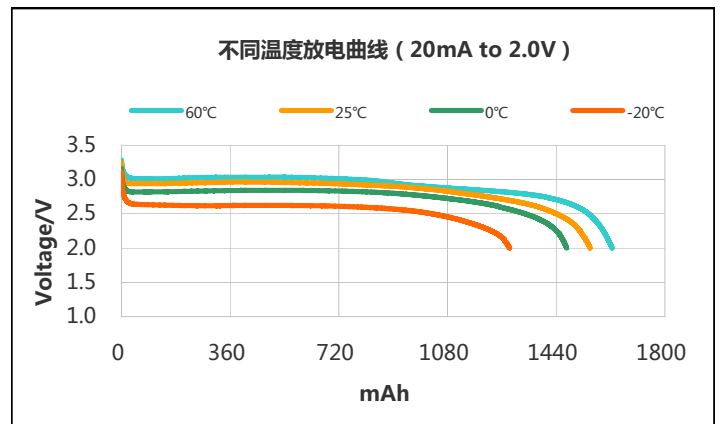

		3.0V
		17.0mm
		34.5mm
		16.5g
		1600mAh
		1mA
		2.0V
		1000mA
		3000mA
		40 70 *

\*                      -20    +60  
 :  
                          100