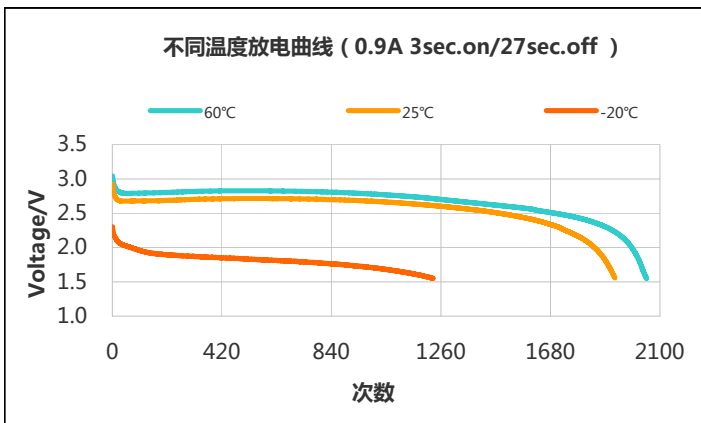

		3.0V
		17.0mm
		34.5mm
		16.5g
		1600mAh
		1mA
		2.0V
		1000mA
		3000mA
		40 70 *

\*                      -20    +60  
 :  
                          100