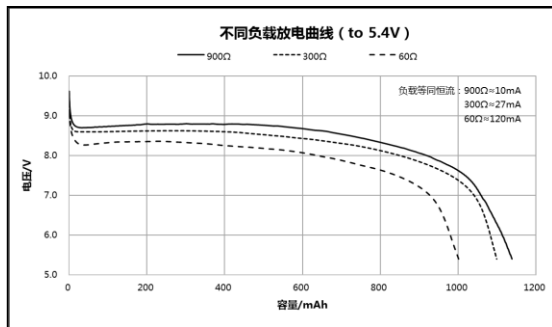

		9.0 V
		26.3 mm
		17.0mm
		48.5 mm
		41.0 g
		1200mAh
		1 mA
		5.4 V
		600 mA
		1000 mA
		-20 60

-
-