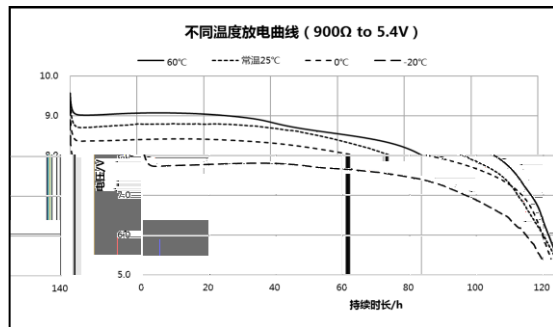

		9.0 V
		26.3 mm
		17.0mm
		48.5 mm
		41.0 g
		1200mAh
		1 mA
		5.4 V
		600 mA
		1000 mA
		-20 60

-
-