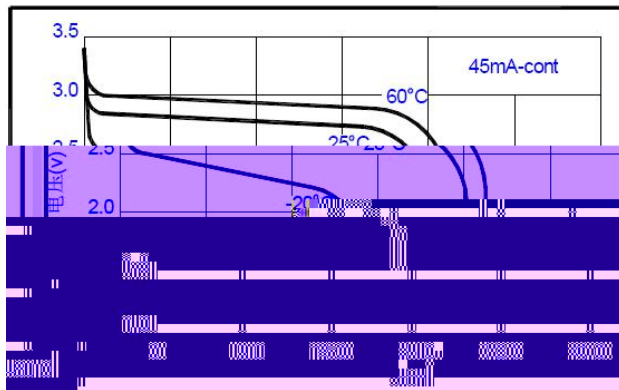

恒流放电曲线

标称电压	3.0V	
最大尺寸	直径	17.0mm
	高度	33.5mm
参考重量	20.0g	
平均额定容量	1800mAh	
标准放电电流	0.5mA	
终止电压	2.0V	
最大连续放电电流	1000mA	
最大脉冲放电电流	2500mA	
工作温度	-40~85°C	

恒流放电曲线

负载电压曲线

恒流放电曲线