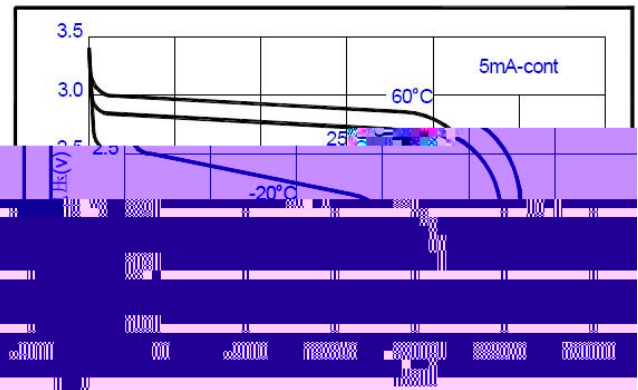

恒流放电曲线

标称电压	3.0V	
最大尺寸	直径	17.0mm
	高度	33.5mm
参考重量	20.0g	
平均额定容量	1800mAh	
标准放电电流	0.5mA	
终止电压	2.0V	
最大连续放电电流	1000mA	
最大脉冲放电电流	2500mA	
工作温度	-40~85°C	

恒流放电曲线

负载电压曲线

恒流放电曲线