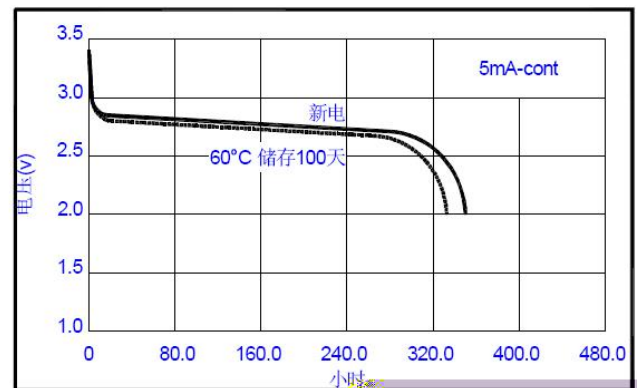

恒流放电曲线

标称电压	3.0V	
最大尺寸	直径	17.0mm
	高度	33.5mm
参考重量	20.0g	
平均额定容量	1800mAh	
标准放电电流	0.5mA	
终止电压	2.0V	
最大连续放电电流	1000mA	
最大脉冲放电电流	2500mA	
工作温度	-40~85°C	

恒流放电曲线

负载电压曲线

恒流放电曲线