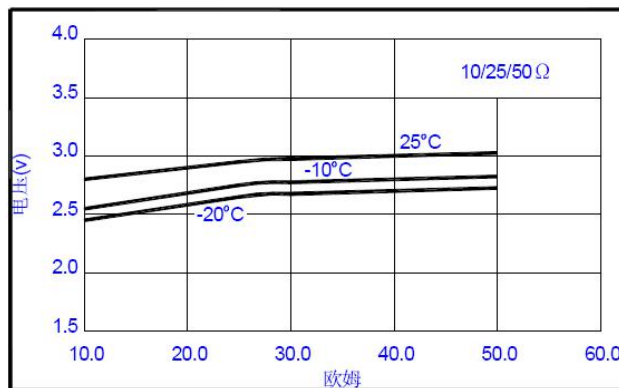

恒流放电曲线

标称电压	3.0V	
最大尺寸	直径	17.0mm
	高度	33.5mm
参考重量	20.0g	
平均额定容量	1800mAh	
标准放电电流	0.5mA	
终止电压	2.0V	
最大连续放电电流	1000mA	
最大脉冲放电电流	2500mA	
工作温度	-40~85°C	

恒流放电曲线

负载电压曲线

恒流放电曲线