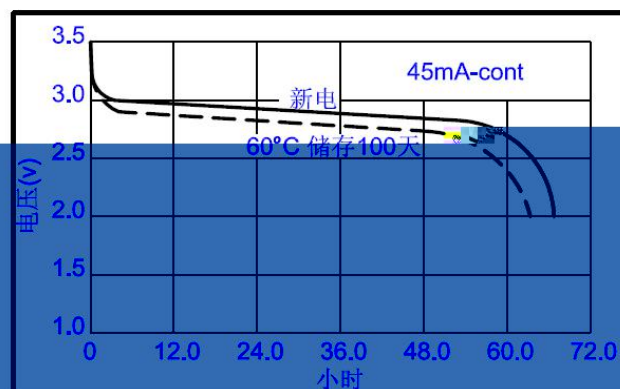

Huiderui

锂电池

CRV3 柱式锂电池

规格书

| | | |
|--|--|----------|
| | | 3.0V |
| | | 29.0mm |
| | | 14.5mm |
| | | 52.2mm |
| | | 35.0g |
| | | 3200mAh |
| | | 20mA |
| | | 2.0V |
| | | 1500mA |
| | | 3500mA |
| | | -40~+70* |

* -20 ~+60