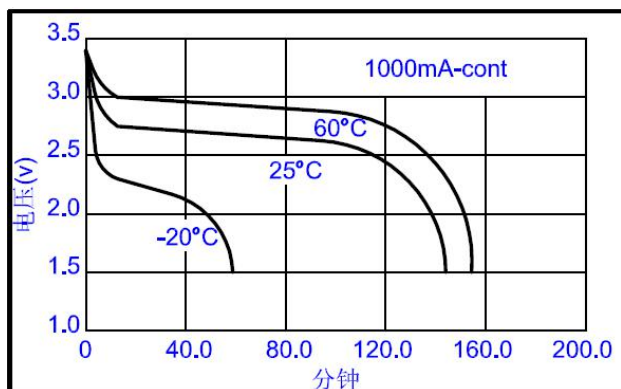

Huiderui

锂电池

CRV3 柱式锂电池

规格书

| | | |
|--|--|----------|
| | | 3.0V |
| | | 29.0mm |
| | | 14.5mm |
| | | 52.2mm |
| | | 35.0g |
| | | 3200mAh |
| | | 20mA |
| | | 2.0V |
| | | 1500mA |
| | | 3500mA |
| | | -40~+70* |

* -20 ~+60