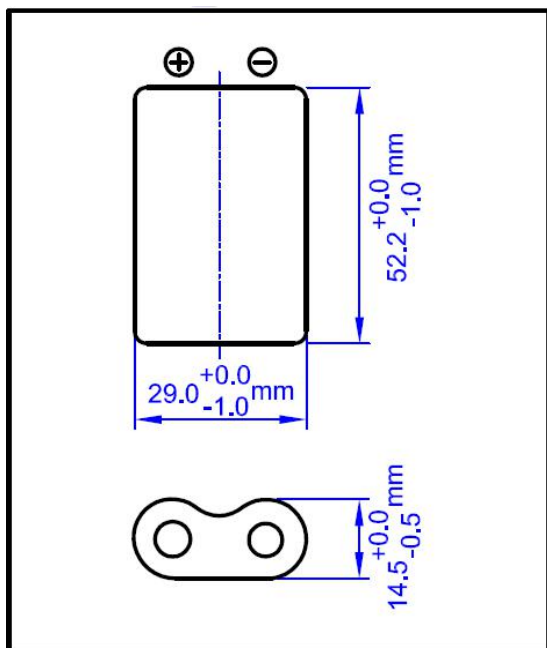

Huiderui

锂电池

CRV3 柱式锂电池

规格书

| | | |
|--|--|----------|
| | | 3.0V |
| | | 29.0mm |
| | | 14.5mm |
| | | 52.2mm |
| | | 35.0g |
| | | 3200mAh |
| | | 20mA |
| | | 2.0V |
| | | 1500mA |
| | | 3500mA |
| | | -40~+70* |

* -20 ~+60