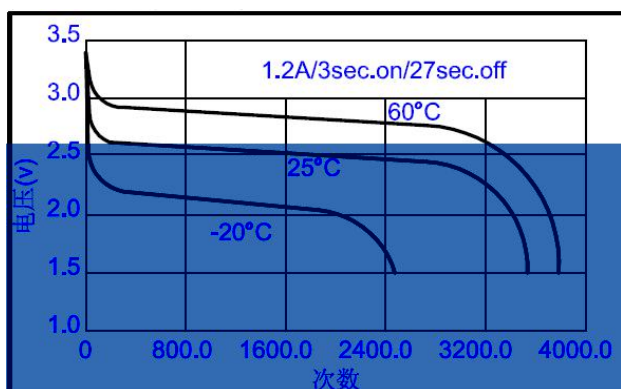

Huiderui

锂电池

CRV3 柱式锂电池

规格书

| | | |
|--|--|----------|
| | | 3.0V |
| | | 29.0mm |
| | | 14.5mm |
| | | 52.2mm |
| | | 35.0g |
| | | 3200mAh |
| | | 20mA |
| | | 2.0V |
| | | 1500mA |
| | | 3500mA |
| | | -40~+70* |

* -20 ~+60