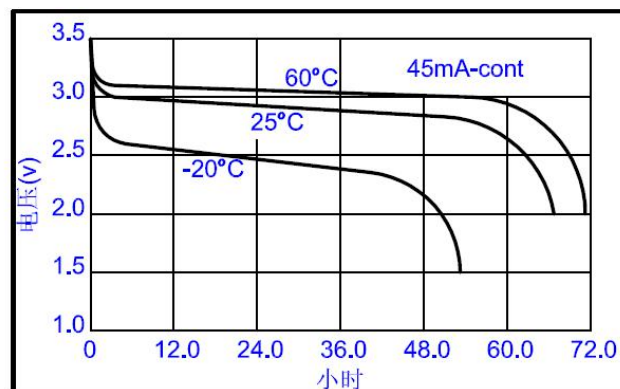

Huiderui

锂电池

CRV3 柱式锂电池

规格书

| | | |
|--|--|----------|
| | | 3.0V |
| | | 29.0mm |
| | | 14.5mm |
| | | 52.2mm |
| | | 35.0g |
| | | 3200mAh |
| | | 20mA |
| | | 2.0V |
| | | 1500mA |
| | | 3500mA |
| | | -40~+70* |

* -20 ~+60